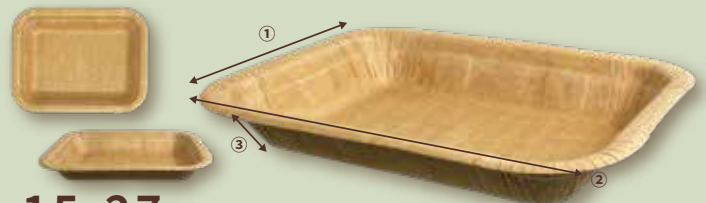

SHINMEI

ナチュラルペーパープレート

責任ある森林管理
のマーク

FSC® 認証紙を使用したトレー

責任ある森林管理
のマーク

この製品は、
適切に管理された
FSC® 認証林、再生資源
およびその他の管理され
た供給源からの原材料
で作られています。

耐水、耐油性に優れたトレー

青果や精肉、
お惣菜などの
包装トレーとして
おすすめです。

ストレッチフィルムのラップ包装に対応

ストレッチフィルム
のラップ包装に対応
しているため、従来
の使用方法と同じよ
うにできます。

- 1** FSC® 認証紙を使用した環境配慮型食品トレー
- 2** 耐水、耐油性に優れている
- 3** ストレッチフィルムのラップ包装に対応
- 4** 電子レンジ使用可能

品番	SHD018	サイズ(mm)	
商品名	ナチュラルペーパーパートレー	12-27	外寸 ①縦120×②横196×③高さ27
パック入数	50枚		内寸(上口) 縦100×横175
ケース入数	24パック(1,200枚)		底寸 縦70×横145

12-27

品番	SHD019	サイズ(mm)	
商品名	ナチュラルペーパーパートレー	15-27	外寸 ①縦155×②横196×③高さ27
パック入数	50枚		内寸(上口) 縦130×横175
ケース入数	16パック(800枚)		底寸 縦100×横145

15-27

品番	SHD020	サイズ(mm)	
商品名	ナチュラルペーパーパートレー	17-27	外寸 ①縦175×②横196×③高さ27
パック入数	50枚		内寸(上口) 縦155×横175
ケース入数	12パック(600枚)		底寸 縦125×横145