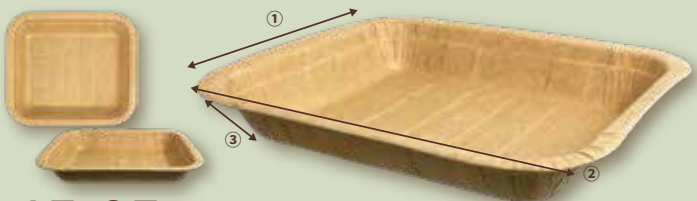

SHINMEI

ナチュラルペーパープレート

責任ある森林管理
のマーク

FSC® 認証紙を使用したトレー

責任ある森林管理
のマーク

この製品は、
適切に管理された
FSC® 認証林、再生資源
およびその他の管理され
た供給源からの原材料
で作られています。

耐水、耐油性に優れたトレー

青果や精肉、
お惣菜などの
包装トレーとして
おすすめです。

ストレッチフィルムのラップ包装に対応

ストレッチフィルム
のラップ包装に対応
しているため、従来
の使用方法と同じよ
うにできます。

- 1** FSC® 認証紙を使用した環境配慮型食品トレー
- 2** 耐水、耐油性に優れている
- 3** ストレッチフィルムのラップ包装に対応
- 4** 電子レンジ使用可能

品番	SHD018	サイズ(mm)	
商品名	ナチュラルペーパーパートレー	12-27	外寸 ①縦120×②横196×③高さ27
パック入数	50枚		内寸(上口) 縦100×横175
ケース入数	24パック(1,200枚)		底寸 縦70×横145

12-27

品番	SHD019	サイズ(mm)	
商品名	ナチュラルペーパーパートレー	15-27	外寸 ①縦155×②横196×③高さ27
パック入数	50枚		内寸(上口) 縦130×横175
ケース入数	16パック(800枚)		底寸 縦100×横145

15-27

品番	SHD020	サイズ(mm)	
商品名	ナチュラルペーパーパートレー	17-27	外寸 ①縦175×②横196×③高さ27
パック入数	50枚		内寸(上口) 縦155×横175
ケース入数	12パック(600枚)		底寸 縦125×横145