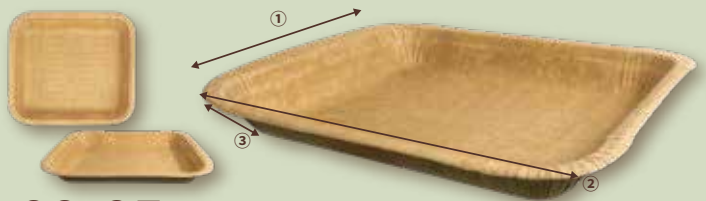

ストレッチフィルムのラップ包装に対応

ストレッチフィルム
のラップ包装に対応
しているため、従来
の使用方法と同じよ
うにできます。

- 1** FSC® 認証紙を使用した環境配慮型食品トレー
- 2** 耐水、耐油性に優れている
- 3** ストレッチフィルムのラップ包装に対応
- 4** 電子レンジ使用可能

品番	SHD018	サイズ(mm)	
商品名	ナチュラルペーパーパートレー	12-27	外寸 ①縦120×②横196×③高さ27
パック入数	50枚		内寸(上口) 縦100×横175
ケース入数	24パック(1,200枚)		底寸 縦70×横145

12-27

品番	SHD019	サイズ(mm)	
商品名	ナチュラルペーパーパートレー	15-27	外寸 ①縦155×②横196×③高さ27
パック入数	50枚		内寸(上口) 縦130×横175
ケース入数	16パック(800枚)		底寸 縦100×横145

15-27

品番	SHD020	サイズ(mm)	
商品名	ナチュラルペーパーパートレー	17-27	外寸 ①縦175×②横196×③高さ27
パック入数	50枚		内寸(上口) 縦155×横175
ケース入数	12パック(600枚)		底寸 縦125×横145

17-27

品番	SHD021	サイズ(mm)	
商品名	ナチュラルペーパーパートレー	22-27	外寸 ①縦196×②横225×③高さ27
パック入数	50枚		内寸(上口) 縦200×横175
ケース入数	12パック(600枚)		底寸 縦170×横145

22-27